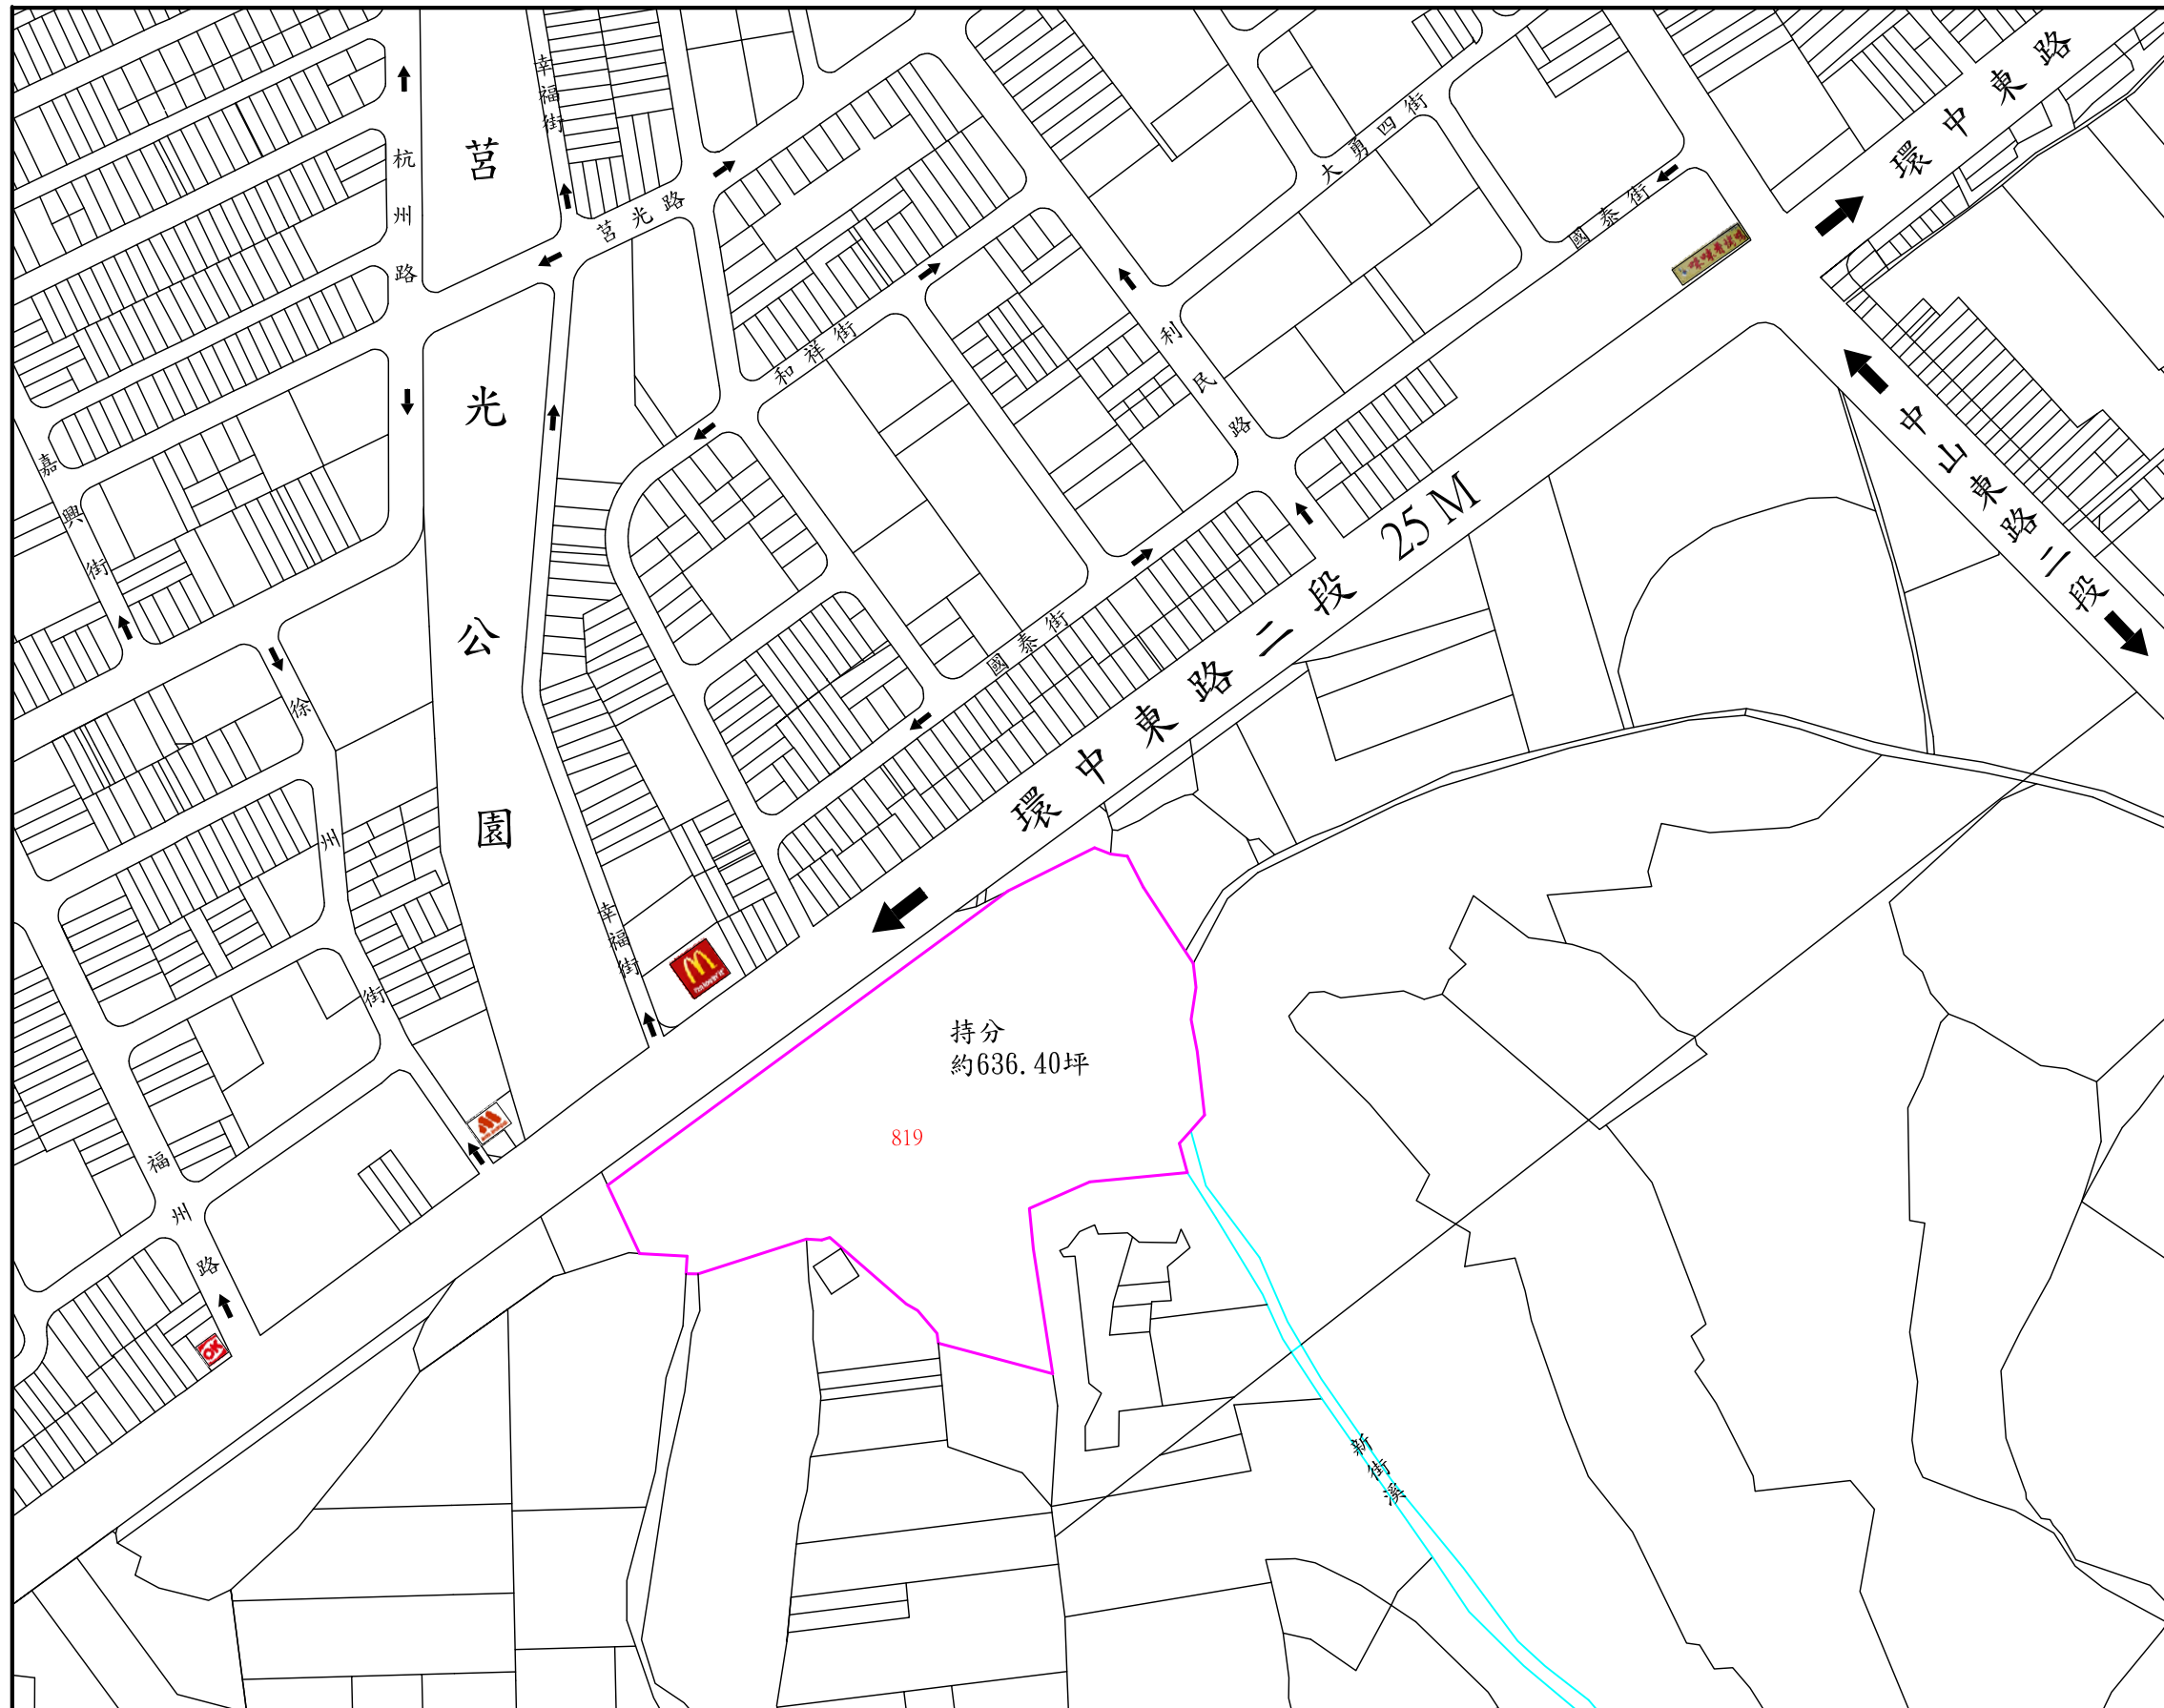

都計內 農地-中壢區 後興段 正體育園區 增值徵收地

地號	原面積(m ²)	持分(m ²)	坪
819	18,934.08	2,103.79	636.40

— 地目:水 (中華民國)

GPS: 24.949211, 121.237457

註1: 現況土地內若有道路及灌溉溝佔用導致使用面積減少時, 不得扣抵價金, 買賣坪數應依地政機關權狀登記面積為準。

註2: 本案現地未辦理鑑界事宜, 圖內地籍線依地籍圖謄本套繪, 僅供參考, 實際仍應依地政機關現地複丈成果為準。

TO :

FROM :

土地座落: 中壢區後興段 819 地號

圖名: 土地位置示意圖

TEL

03-4688268

FAX

03-4687000