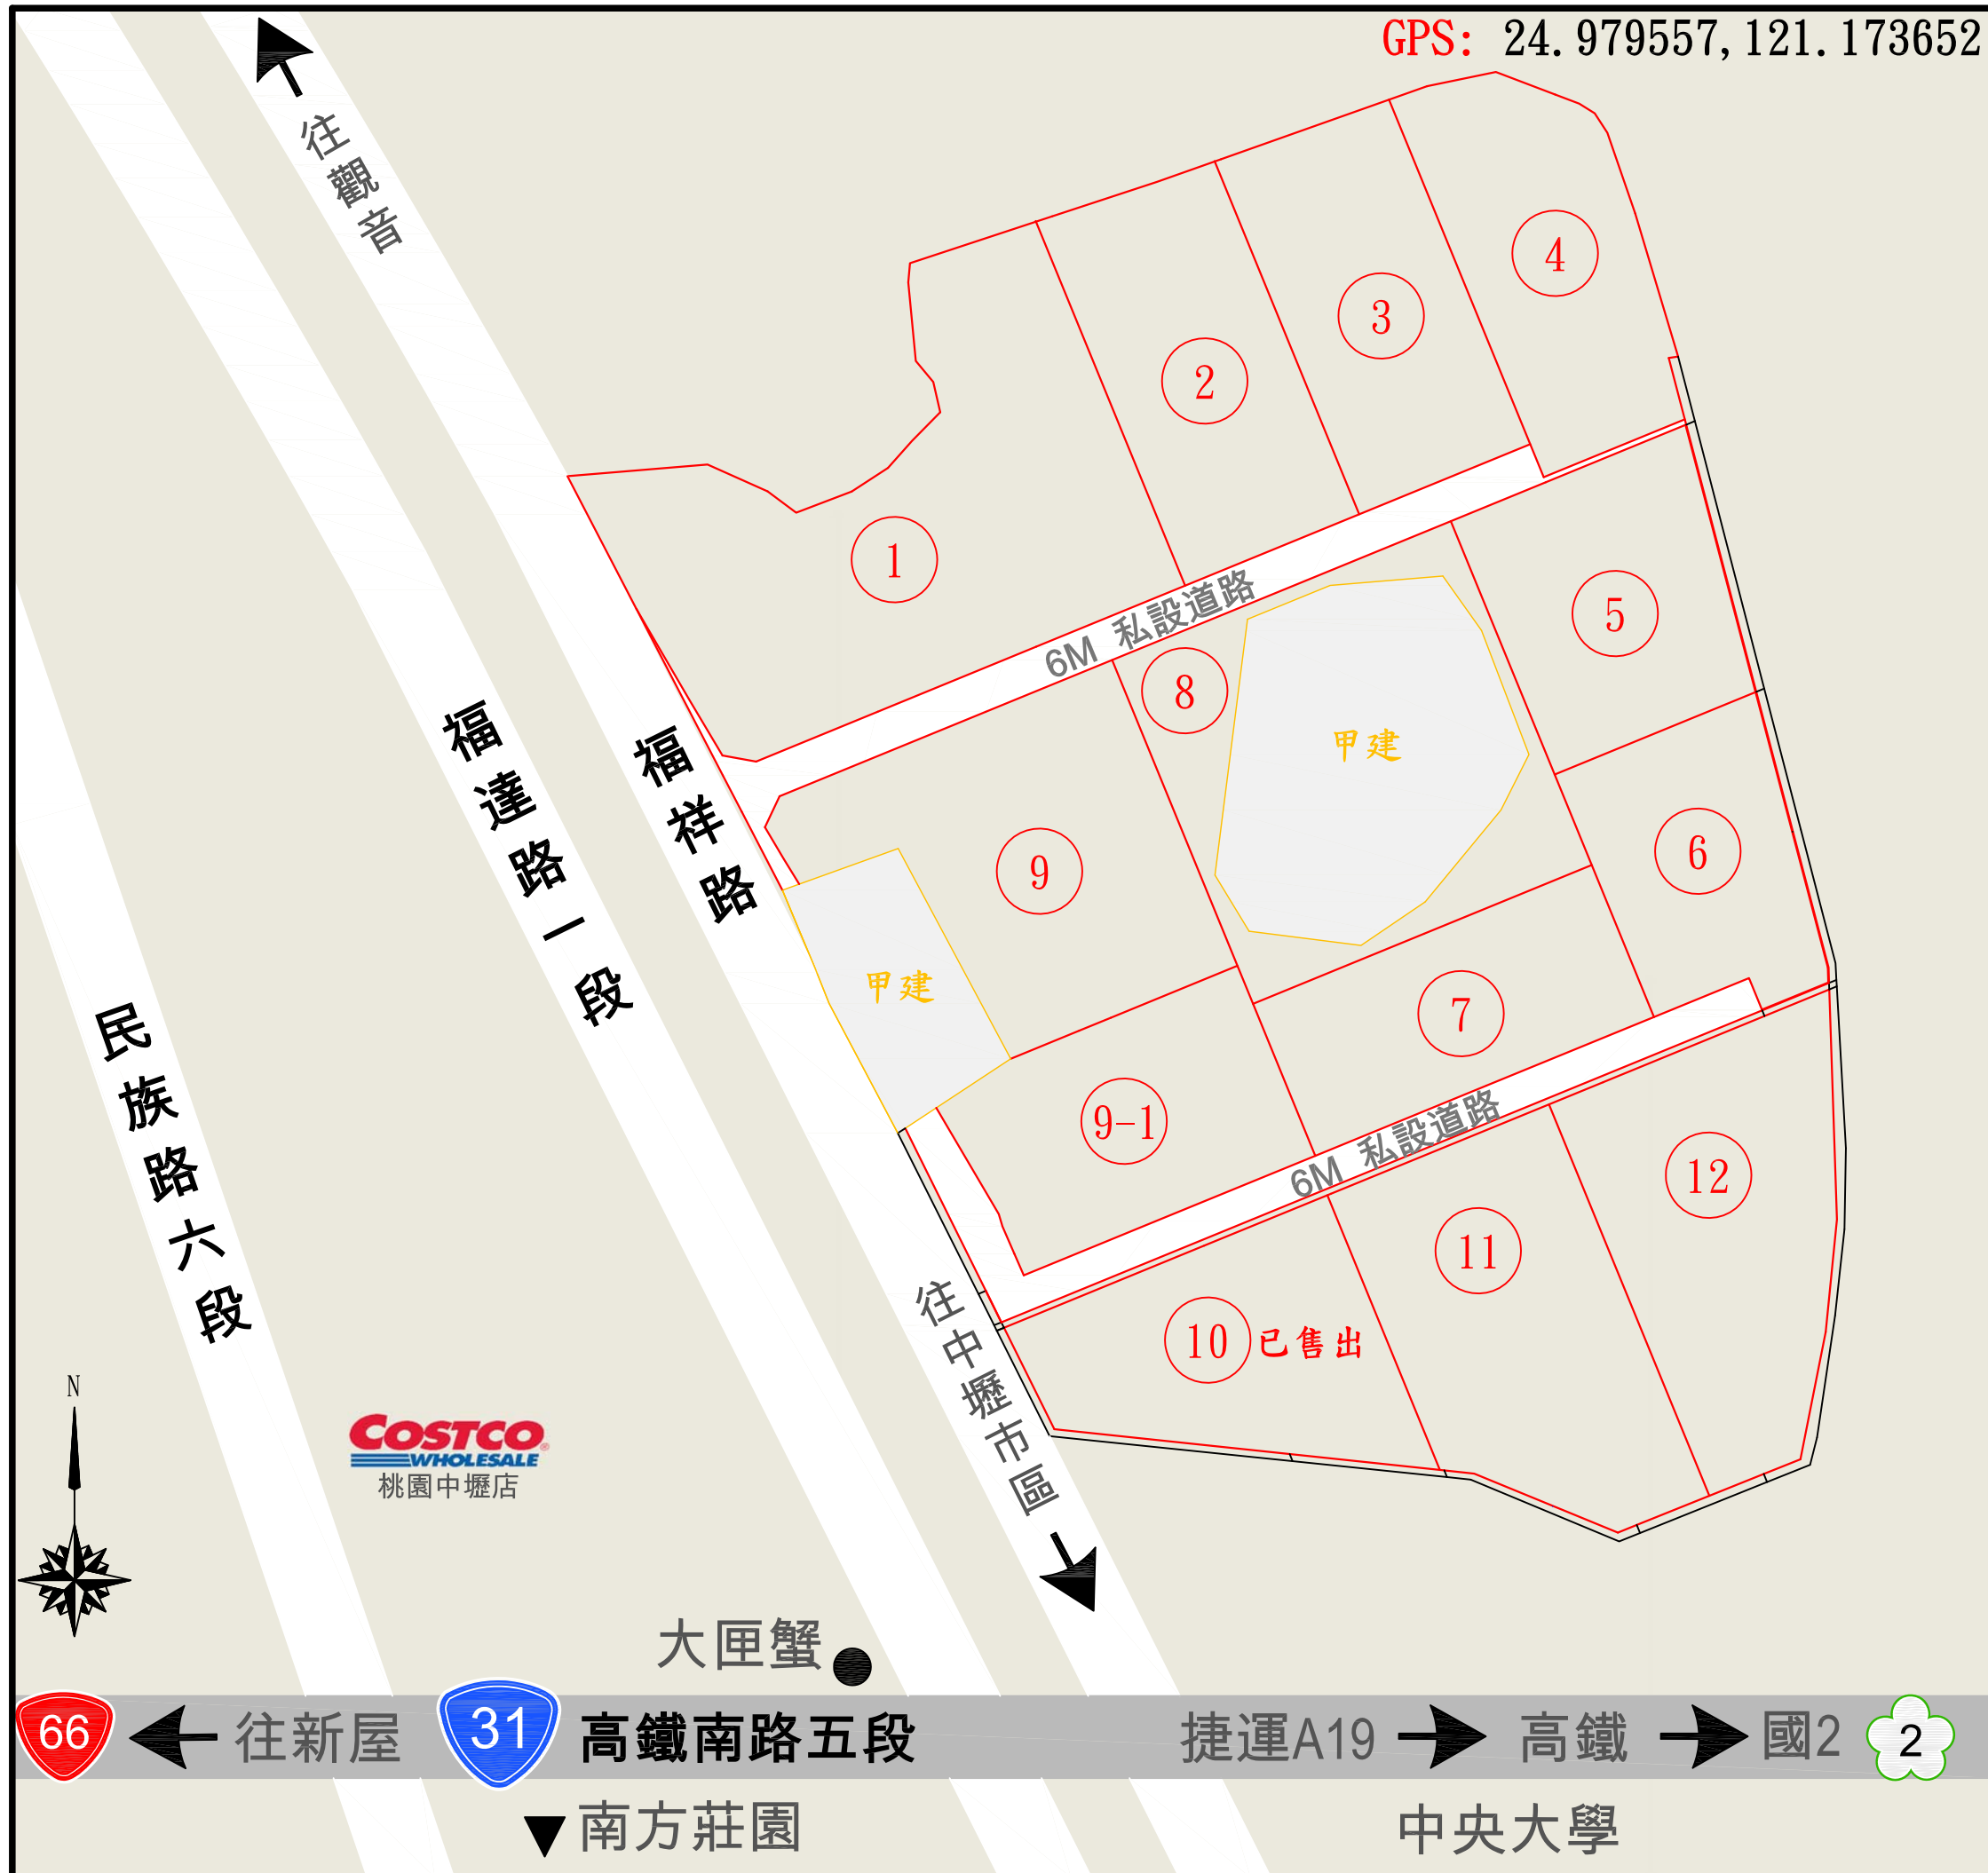

# 都計外-中壢區興崙段(福祥路) 基地位置 示意圖

GPS: 24.979557, 121.173652

往壠坵

民族路六段

**COSTCO**  
WHOLESALE  
桃園中壢店

大匣蟹 ●

66

← 往新屋

31

高鐵路五段

▼ 南方莊園

捷運A19 →

高鐵路

→ 國2

2

中央大學