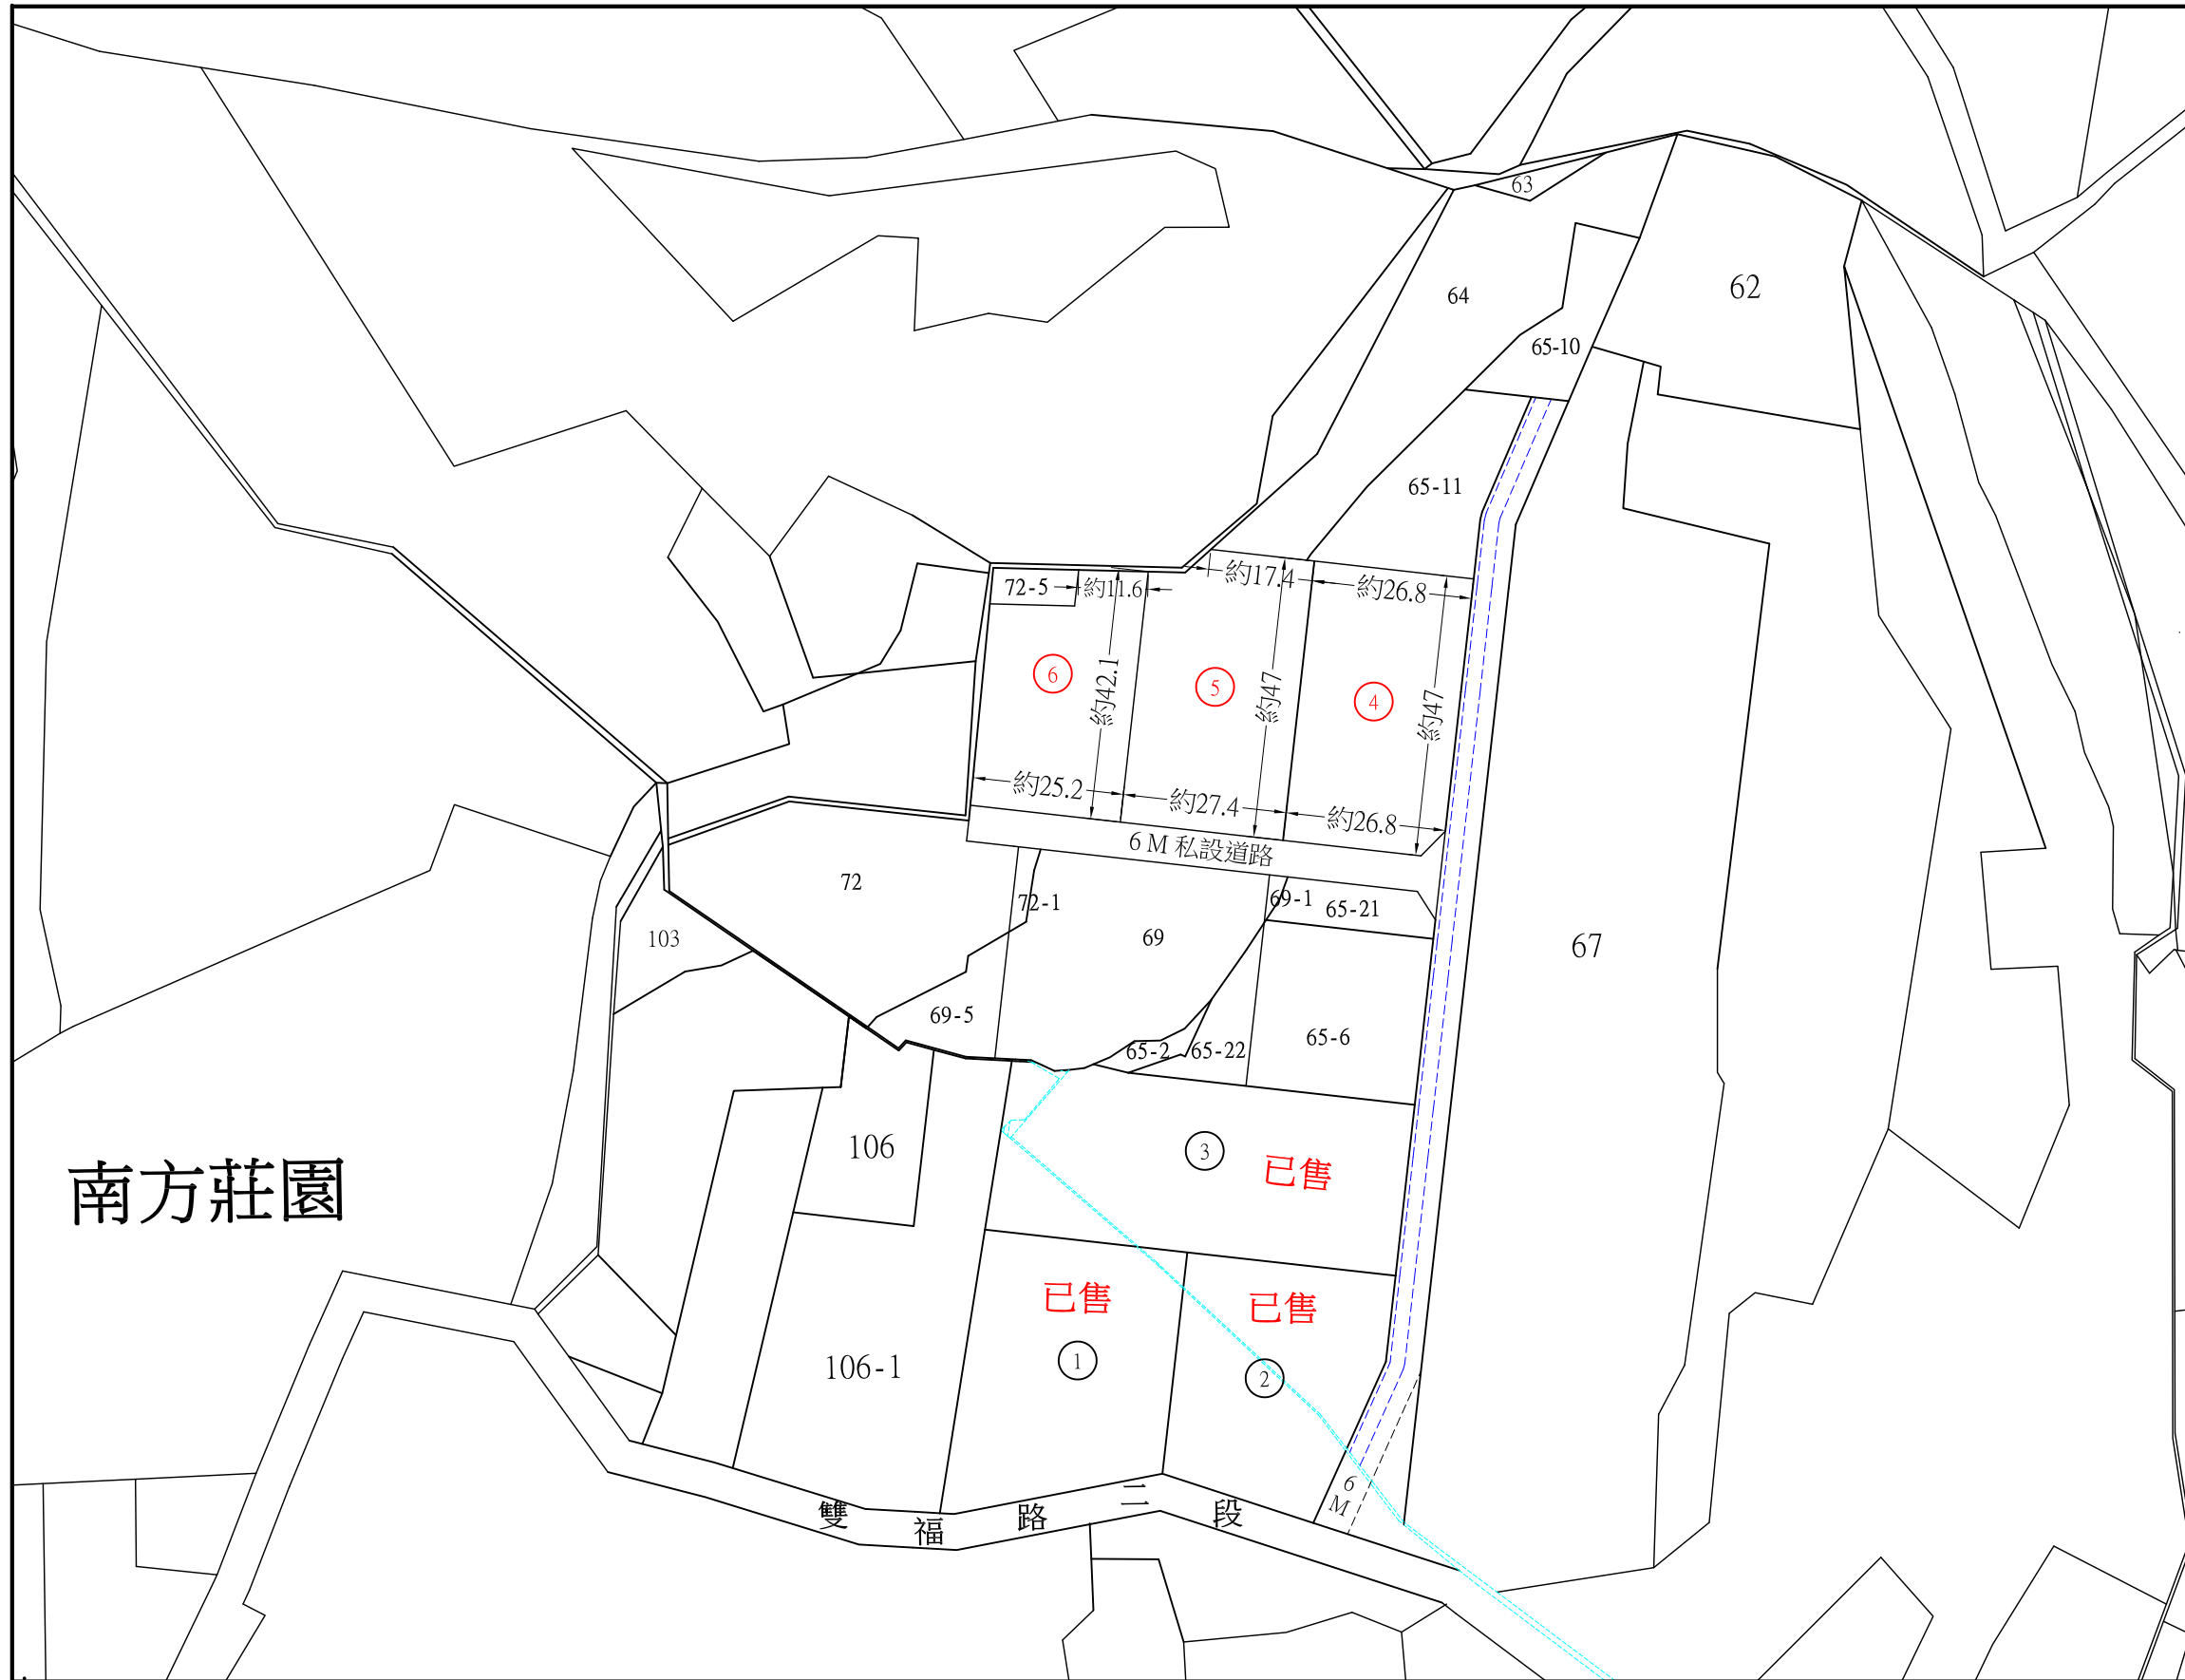

平鎮區雙福路二段-南方莊園美農地

土地銷售面積					
編號	地號	土地面積	土地坪數	道路坪數	總坪數
④	-	1250.00	378.13	60.88	439.01
⑤	-	1250.00	378.13	60.88	439.01
⑥	-	960.71	290.61	46.79	337.41
合計		3460.71	1046.86	168.56	1215.42

※道路持分比：約13.87%

---線：國有財產局(中華民國)
 ---線：農路

GPS: 24.967341, 121.181041

南方莊園

www.聯合土地.tw

註：本案現地未辦理鑑界事宜，圖內地籍線依地籍圖謄本套繪，僅供參考，實際仍應依地政機關現地複丈成果為準。

TO :	FROM :	土地座落：平鎮區雙連段65等地號	TEL 03-4938882	FAX 03-4938583	比例 A3-1200	單位 M
		圖名：雙連段交換土地分割示意圖	繪圖 聯合土地開發有限公司莊's		初稿 105.03.29	修改 105.10.27